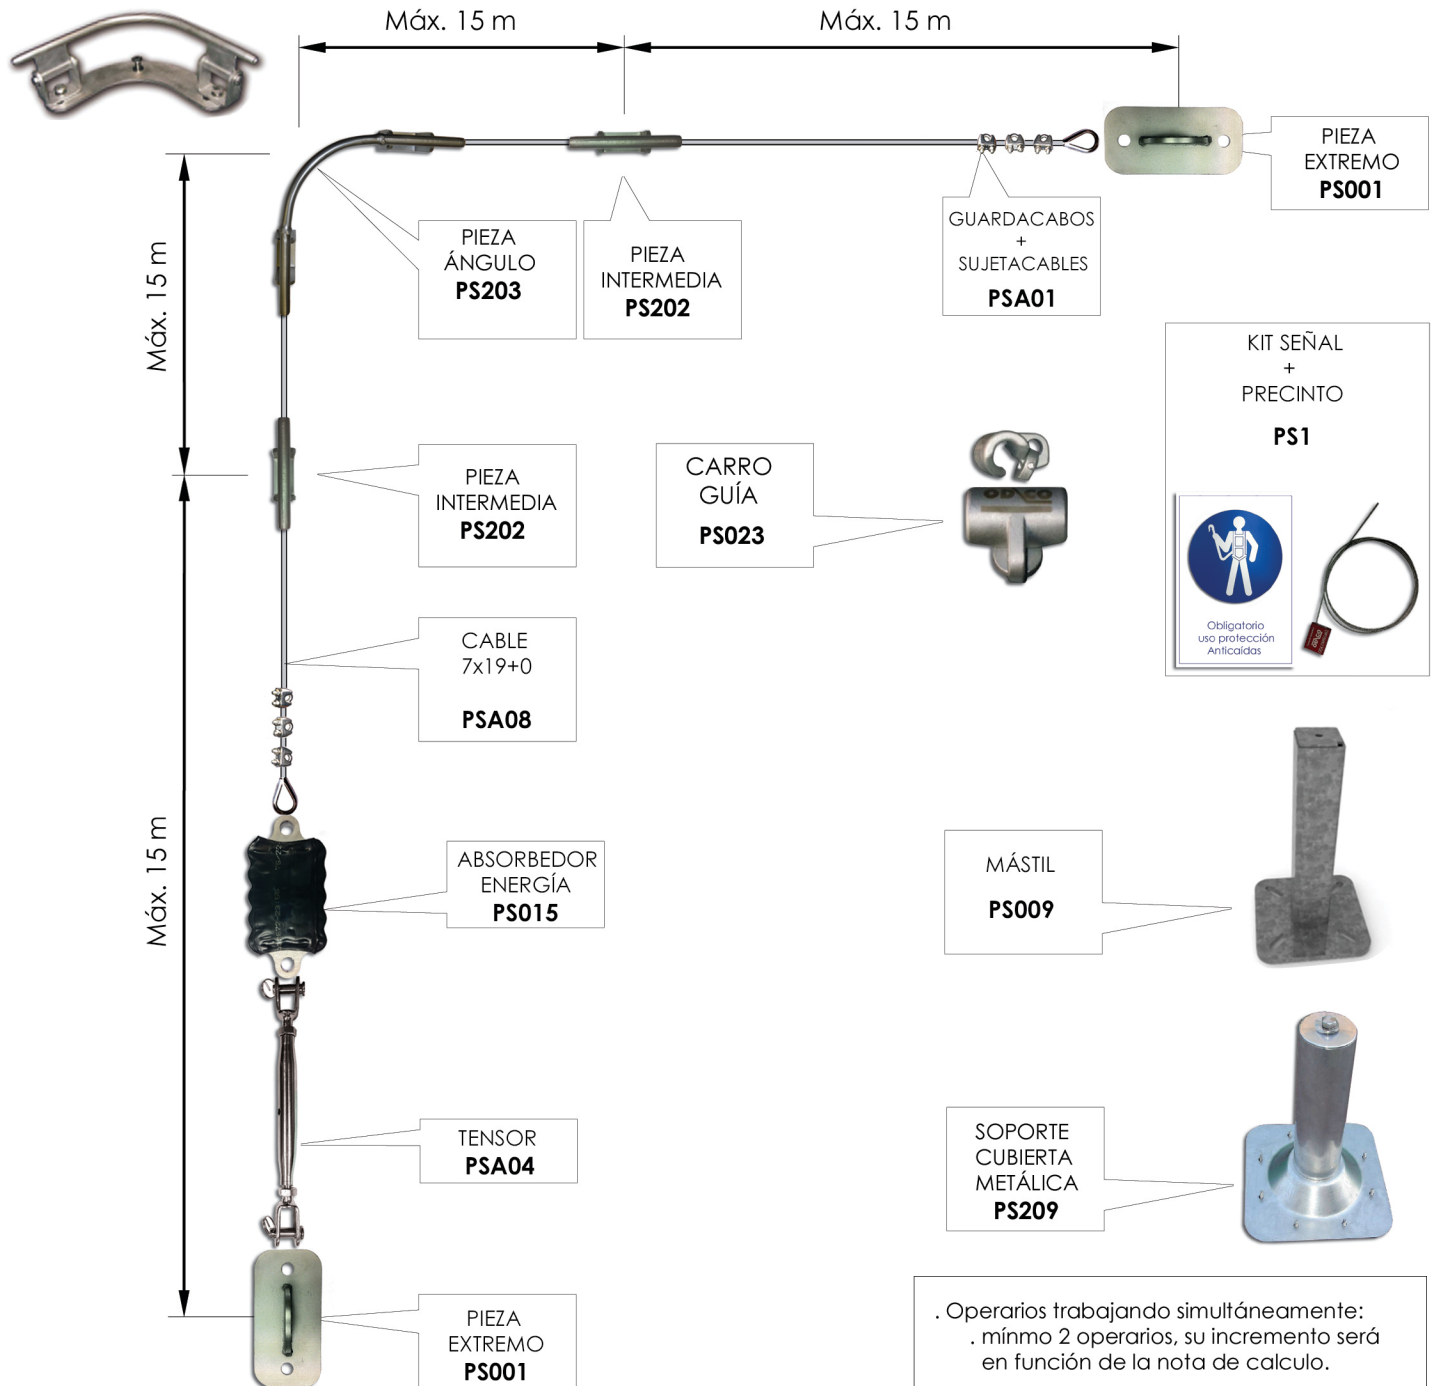

**ESQUEMA TÉCNICO**

Pol. Ind. Bufavent  
c/Ramon Farguell s/n 59i  
08243 Manresa - Barcelona  
Teléfono 93 876 24 37  
info@profsafety.es  
www.profsafety.es

**LÍNEA DE VIDA PS2 Newpower®**

Dispositivo anticaídas horizontal EN 795 Clase C

- . Operarios trabajando simultáneamente:
  - . mínimo 2 operarios, su incremento será en función de la nota de cálculo.
- . Conexión directa con Carro guía.
- . La tensión definitiva del cable será de 1/200
  - . Para 15m la flecha será de 0,075m